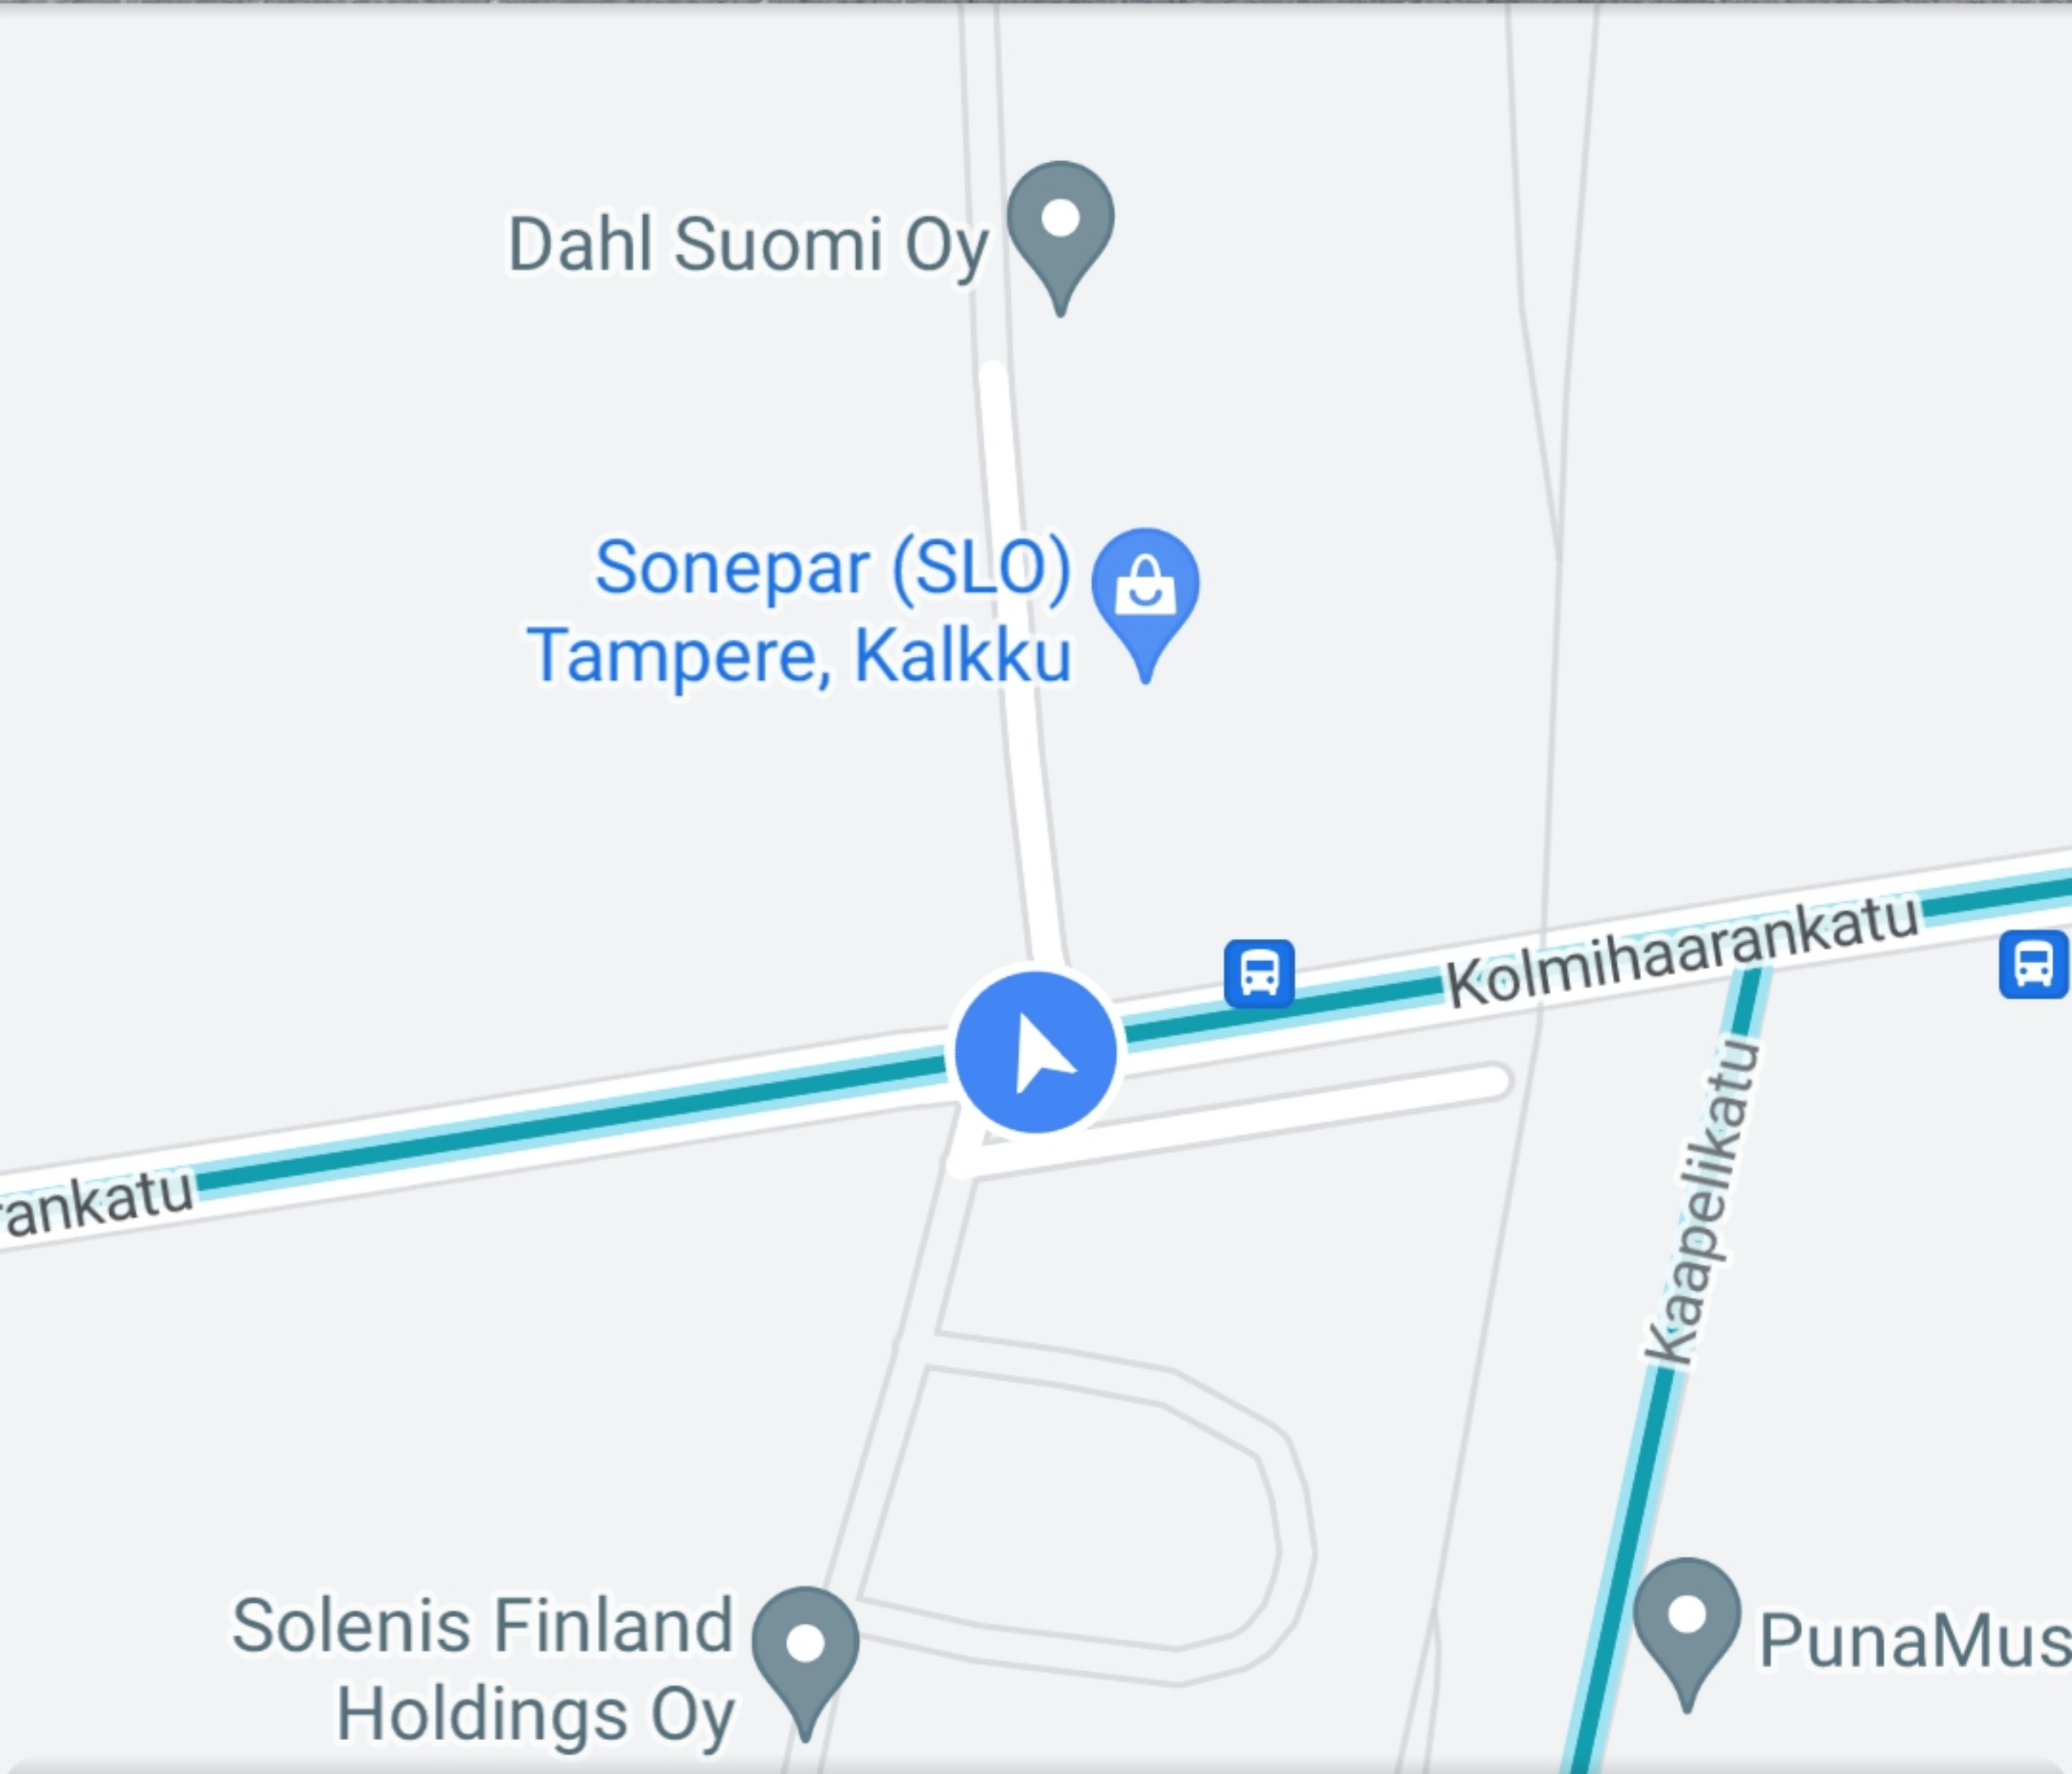

Tampere

33330 Tampere · 🚗 36 min

📍 Reittiohjeet

▲ Aloita

📖 Tallenna

Google
© 2023 Google

9 Kolmihaarankatu

vuosi sitten · [Näytä lisää päivämääriä](#)